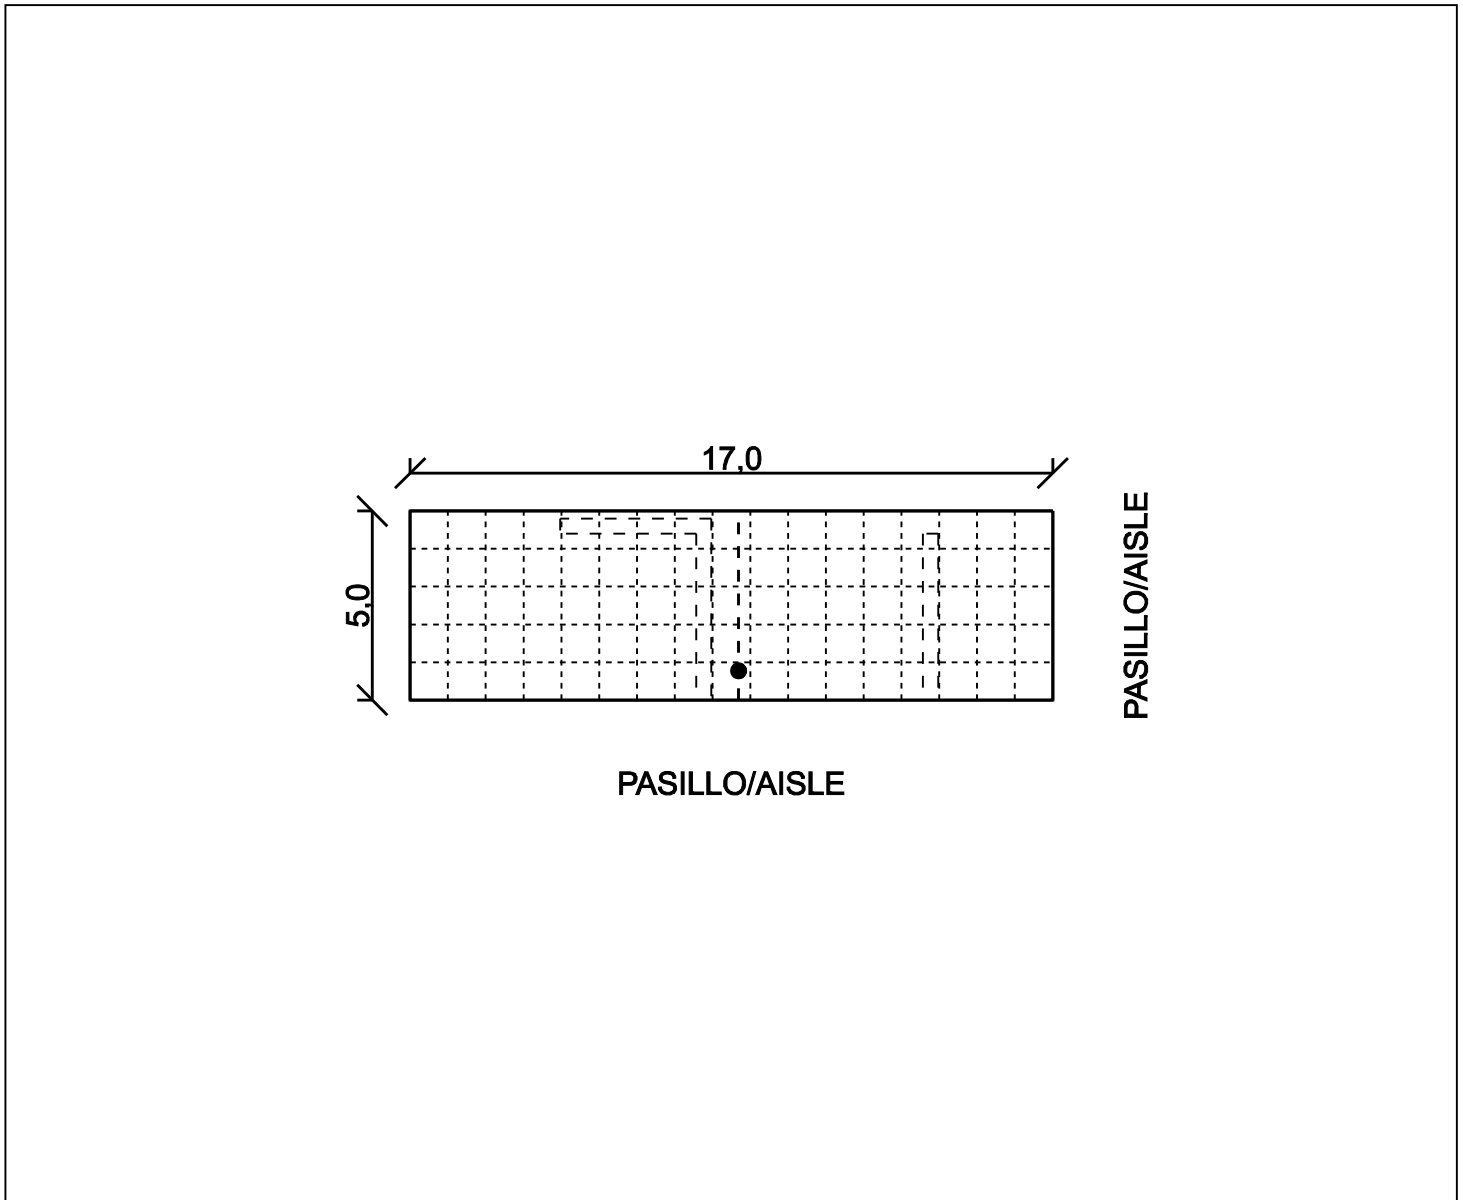

Superficie/Surface m2:

85

Escala/Scale:

1:200

IFEMA
Feria de Madrid

SITUACIÓN DE STAND / STAND LOCATION

PLANTA DEL STAND / STAND FLOOR PLAN

=====
CANALETAS DE SERVICIOS
SERVICES DUCTS